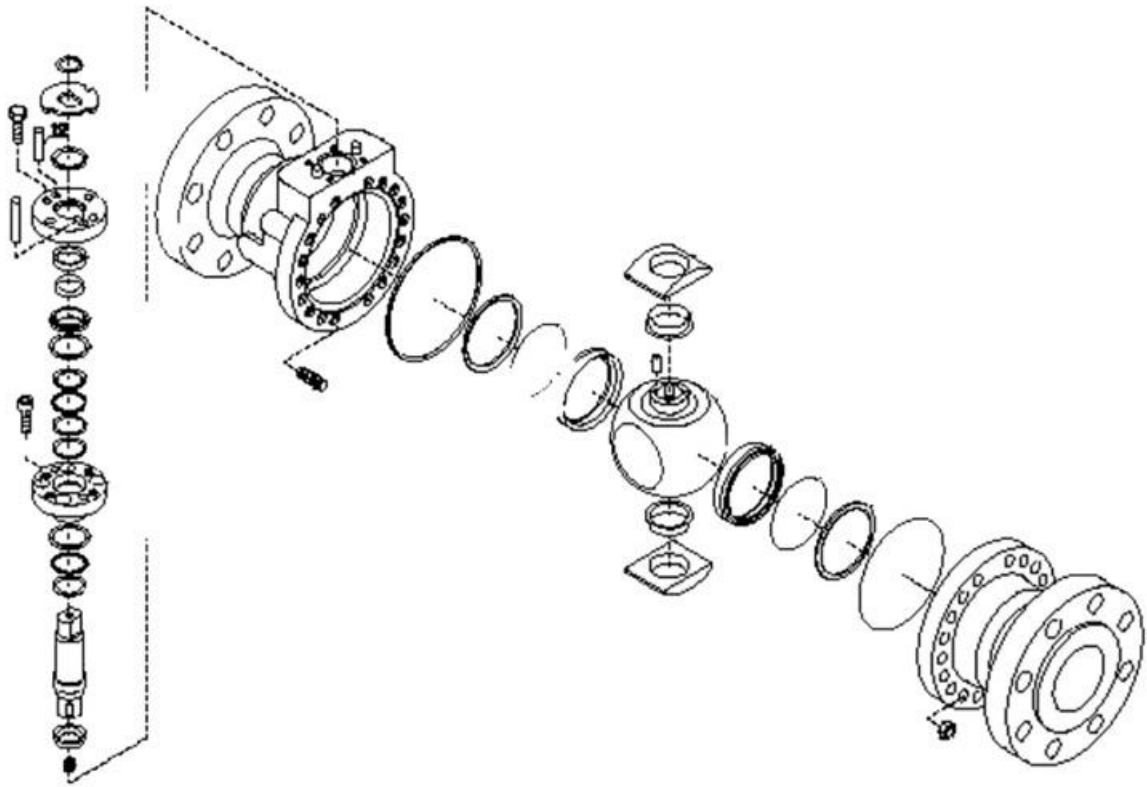

نقشه انفجاری بال ولو FK 76m