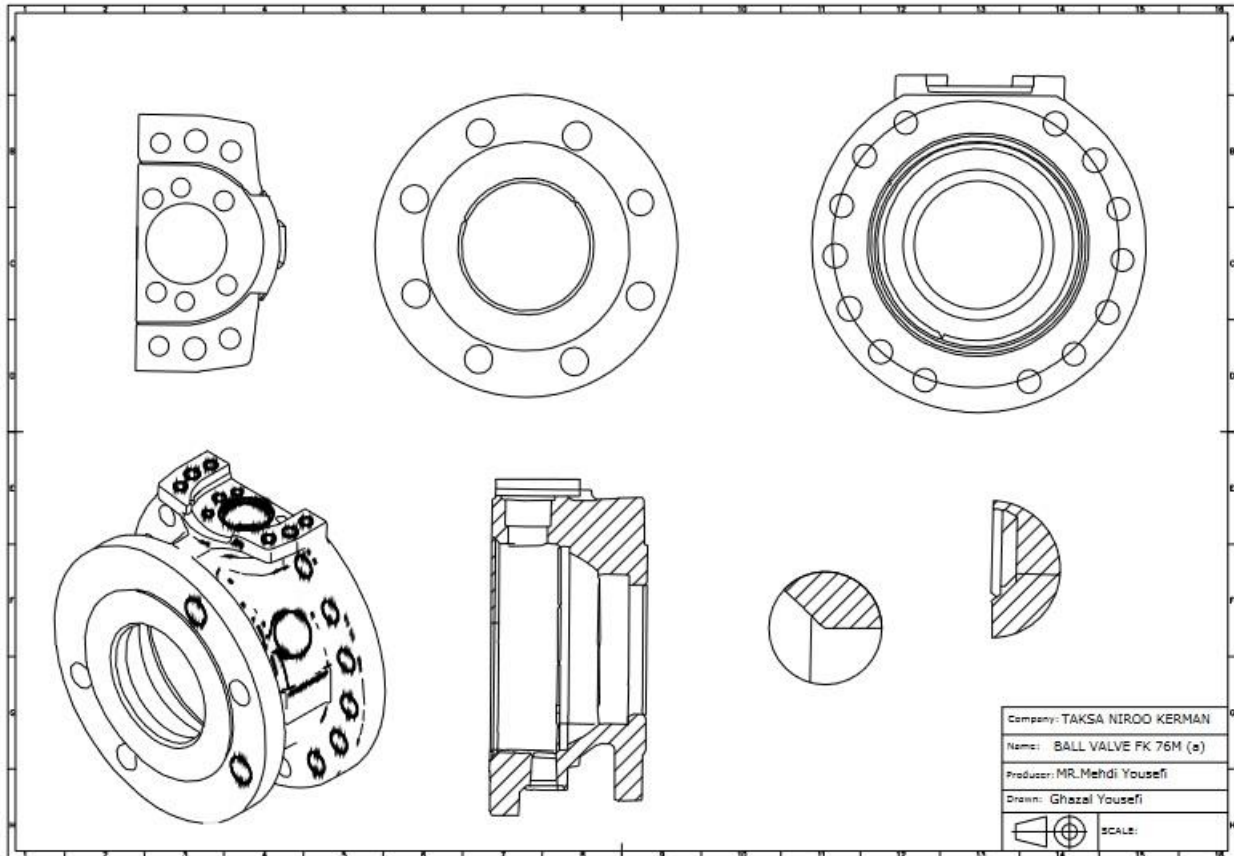

نقشه بال ولو FK 76m سمت a