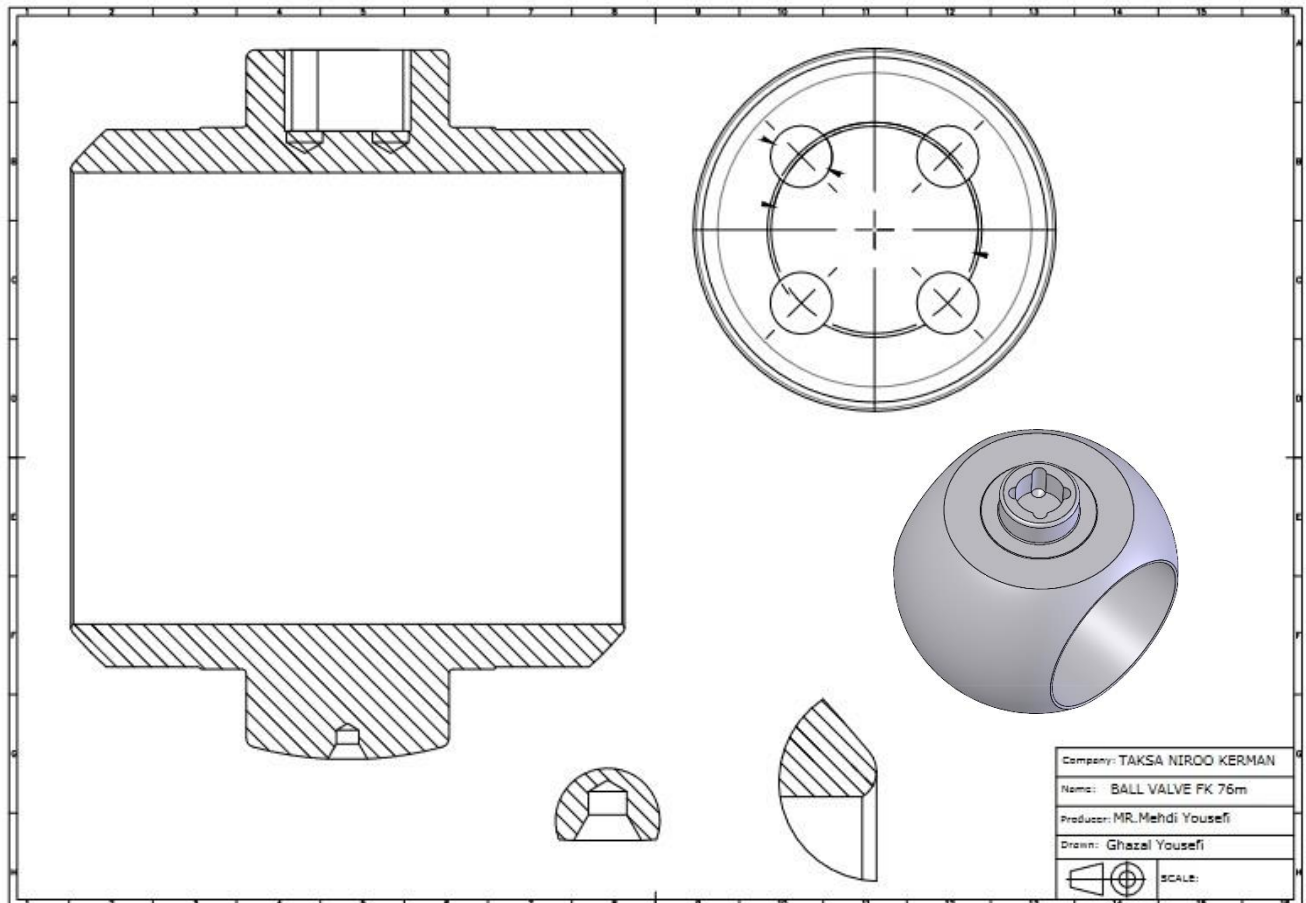

جدول اطلاعات فنی بال ولو FK 76m

TYPE	FK 76m
PN	40
DN	100
ONR.TNK	004-1400010000-0014000
MATERIAL	SS\SS-SS-TFE
PB (bar)20(t)	40
TS (°C)	-10 +200
PT (bar)	60
ND	400001
DATE	1402.06
FABER NO	140000000

نقشه بال ولو FK 76m