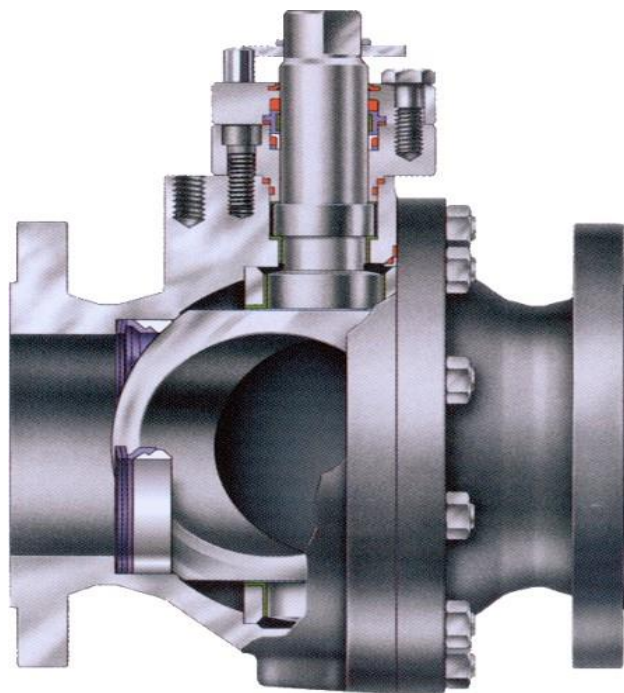

Phone:+98 34 32455581

Email:info@taksaniroo.com

Web:WWW.taksaniroo.com

Taksa Niroo  
Kerman

مستند نقشه فنی بال ولو مدل FK 76m (Ball Valve)

عکس بال ولو FK 76m

## نقشه انفجاری بال ولو FK 76m

## عکس شماتیک بال ولو FK 76m